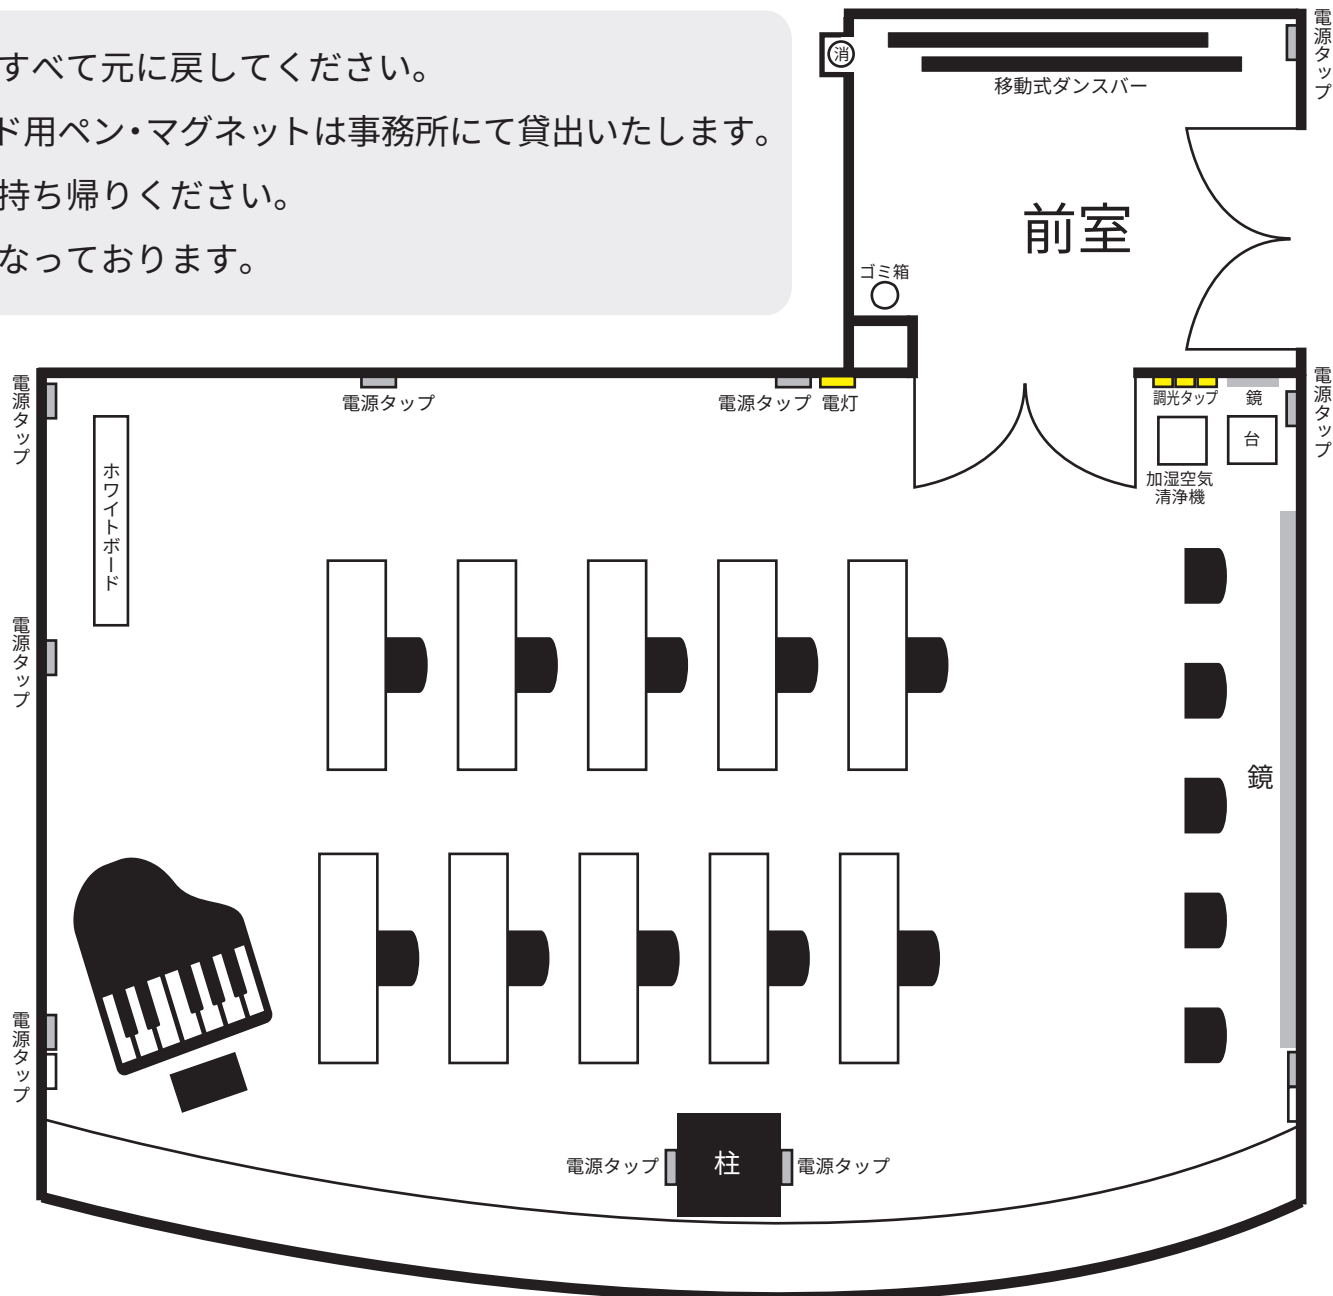

※新型コロナウイルス感染症拡大防止のため、**定員は15人**となっております。

練習室

- ・お帰りの際はすべて元に戻してください。
- ・ホワイトボード用ペン・マグネットは事務所にて貸出いたします。
- ・ごみは原則お持ち帰りください。
- ・館内は禁煙となっております。

<無料>

机...10台

イス...15脚

ホワイトボード...1台

ホワイトボード用ペン...1式

<有料> *1区分あたり

ピアノ (YAMAHA G3 型) ...1台 ×1,500円

譜面台...1台 ×50円

マイク・アンプスピーカー・カセットデッキ...1式 ×200円

持込電源...1kwh ×50円

移動式ダンスバー...1台 ×100円

プロジェクター...1台 ×550円

スクリーン...1式 ×550円