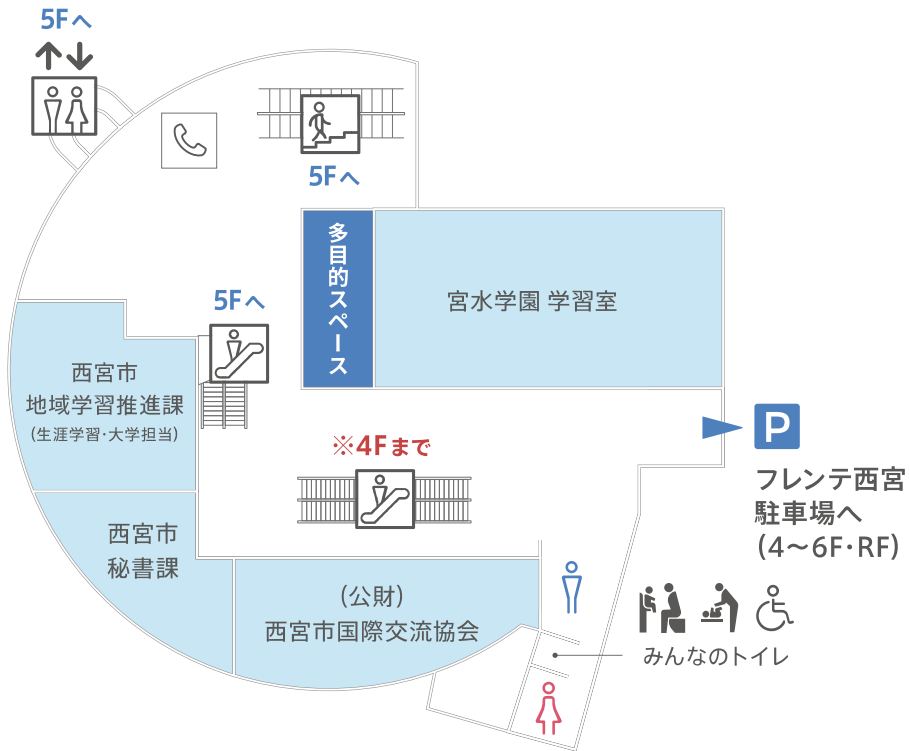

# フロアマップ

## 4F

多目的スペース

## 5F

フレンテホール

練習室(スタジオf)

トイレ

車椅子用トイレ

電話コーナー

みんなのトイレ

エレベーター

エスカレーター

階段

AED(自動体外式除細動器)