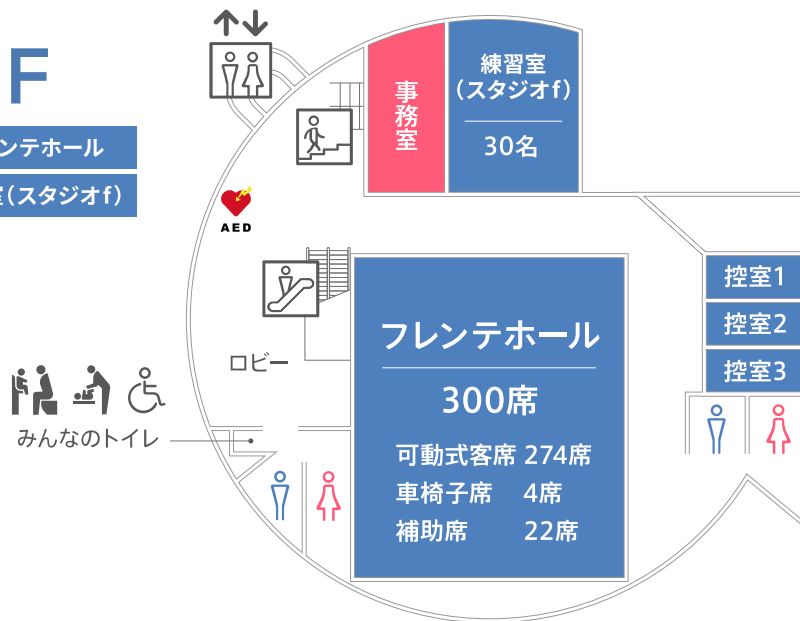

## 4F

多目的スペース

## 5F

フレンテホール

練習室(スタジオf)

トイレ

車椅子用トイレ

電話コーナー

みんなのトイレ

エレベーター